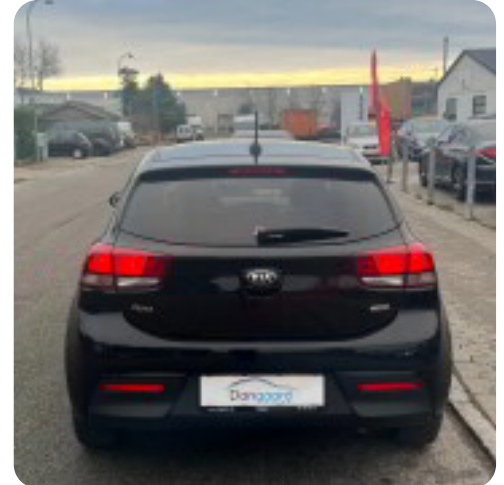

Specifikationer

Km 48.000	Km/l 22,0	1. registrering Januar 2020
Modelår 2020	Nypris DKK 211.412,-	HK / Nm 100 HK / 171 Nm
Type Halvkombi	0-100 km/t 10,7 sek	Tophastighed 188 km/t
Drivmiddel Benzin	Trækhjul Forhjul	Tank 45 l
Grøn ejeravgift DKK 1.460,- / årligt	Gear Manuelt gear	Gear 5 gear

Kia Rio

T-GDi Collection

Solgt

Billeder (18)

Se flere billeder på: dngbiler.dk/biler/kia-rio-t-gdi-attraction--1kwopa6nhga

Udstyrsliste (24)

A

ABS bremsler Aircondition Antispin Armlæn
Automatisk lys

B

Bakkamera Bluetooth

D

DAB+ radio

E

EI-ruder EI-spejle

F

Fartpilot Fjernbetjent centrallås