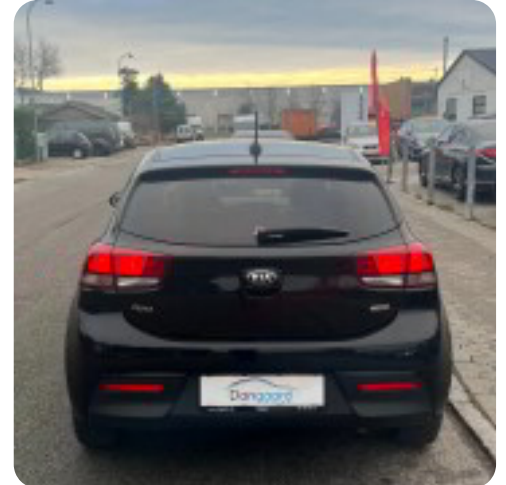

Specifikationer

Km 48.000	Km/l 22,0	1. registrering Januar 2020
Modelår 2020	Nypris DKK 211.412,-	HK / Nm 100 HK / 171 Nm
Type Halvkombi	0-100 km/t 10,7 sek	Tophastighed 188 km/t
Drivmiddel Benzin	Trækhjul Forhjul	Tank 45 l
Grøn ejeravgift DKK 1.460,- / årligt	Gear Manuelt gear	Gear 5 gear

Kia Rio

T-GDi Collection

Solgt

Billeder (18)

Se flere billeder på: dngbiler.dk/biler/kia-rio-t-gdi-attraction--1kwopa6nhga

Udstyrsliste (24)

A

ABS bremses Aircondition Antispin Armlæn
Automatisk lys

B

Bakkamera Bluetooth

D

DAB+ radio

E

EI-ruder EI-spejle

F

Fartpilot Fjernbetjent centrallås