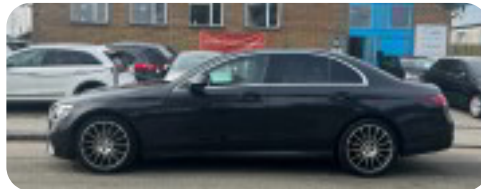

0-100 km/t
7,3 sek

Tophastighed
240 km/t

Drivmiddel
Diesel

Trækjul
Bagjul

Tank
50 l

Grøn ejerafgift
DKK 5.220,- / årligt

Geartype
Automatgear

Gear
9 gear

Mercedes E220 d

AMG Line aut.

Solgt

Billeder (17)

Se flere billeder på: dngbiler.dk/biler/mercedes-e220-d-amg-line-aut-z4ilwvvtftu

Udstyrsliste (37)

A

ABS bremses Adaptiv fartpilot Aircondition Alufælge Antispin Apple CarPlay Armlæn
Auto. start/stop Automatgear Automatisk lys