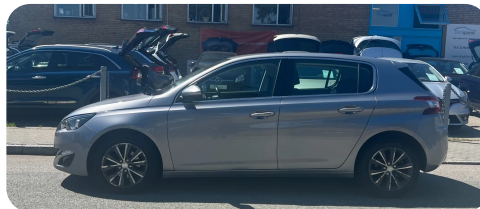

0-100 km/t
9,5 sek

Tophastighed
196 km/t

Drivmiddel
Diesel

Trækjul
Forhjul

Tank
53 l

Grøn ejeravgift
DKK 1.480,- / årligt

Gear
Automatgear

Gear
6 gear

Peugeot 308

BlueHDi 120 Active EAT6

Solgt

Billeder (17)

Se flere billeder på: dngbiler.dk/biler/peugeot-308-bluehdi-120-active-eat6-g1weaogrgw

Udstyrsliste (21)

A

ABS bremses Aircondition Alufælge Antispin
Armlæn Automatgear Automatisk lys