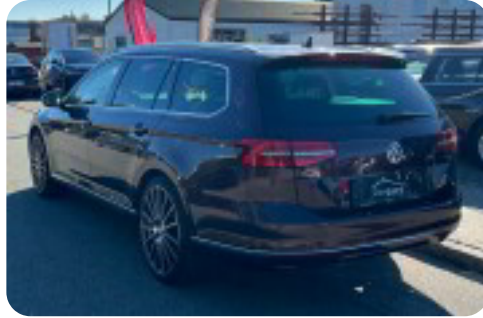

VW Passat

TSi 150 Highline Premium Variant
DSG

Solgt

Billeder (13)

Se flere billeder på: dngbiler.dk/biler/vw-passat-tsi-150-highline-premium-variant-dsg-q4jrs6adnj3

Udstyrsliste (27)

A

ABS bremses Adaptiv fartpilot Alarm Alufælge