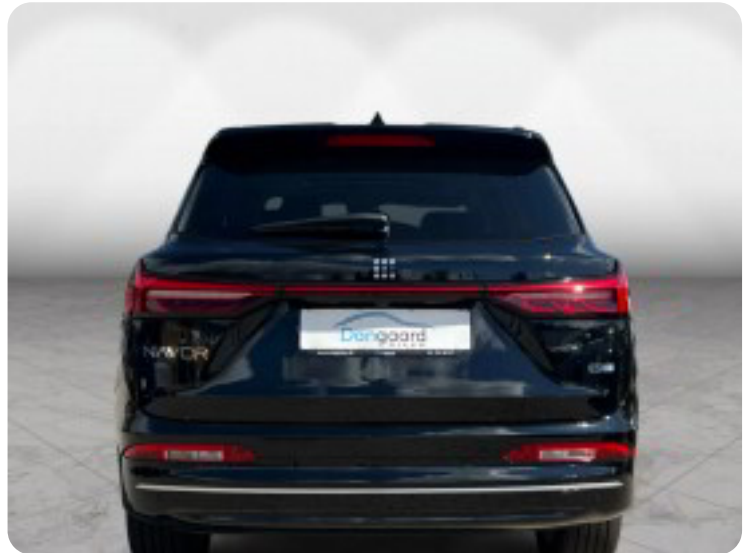

Billeder (12)

Se flere billeder på: dngbiler.dk/biler/navor-e5-phev-rock-nbk1ljk8zgs